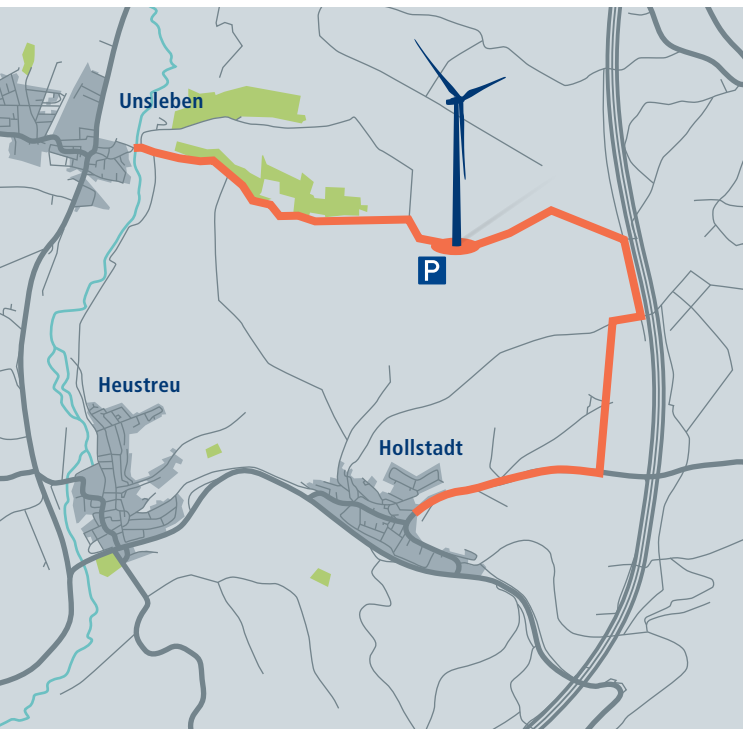

# Einladung zur Eröffnungsfeier

Windpark Streu & Saale

**SENVION**  
wind energy solutions

Parkplätze **P** direkt an der Windenergieanlage 13,  
Einfahrt über Hollstadt oder Unsleben.

## Programm, Freitag, 8. September 2017

**ab 15:00 Uhr**

Festzeltbetrieb

- > Windenergieanlagenführung mit Besichtigung Turmfuß
- > Kaffee, Kuchen und leckere Windbeutel
- > Kinderprogramm mit Lexi Kichererbse und der Fee Klimperwimper, Kletterwand und Malwettbewerb
- > mit der 3-D-Brille ein Live-Blick vom Turm: auch auf dem Boden schwindelerregend.